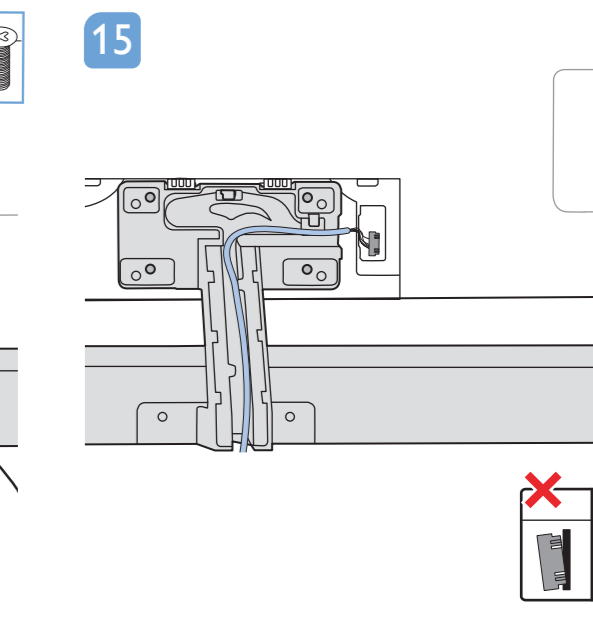

## OLED935 series Quick Start Guide

Sound by  
**Bowers & Wilkins**

**English**  
**Български**  
**Čeština**  
**Hrvatski**  
**Dansk**  
**Deutsch**  
**Ελληνικά**  
**Eesti**  
**Español**

Read the safety instructions.  
Прочетете инструкциите за безопасност.  
Přečtěte si bezpečnostní pokyny.  
Pročitajte sigurnosne upute.  
Læs sikkerhedsforskrifterne.  
Lesen Sie die Sicherheitshinweise.  
Διαβάστε τις οδηγίες ασφαλείας.  
Lugege ohutusõudeid.  
Lea las instrucciones de seguridad.