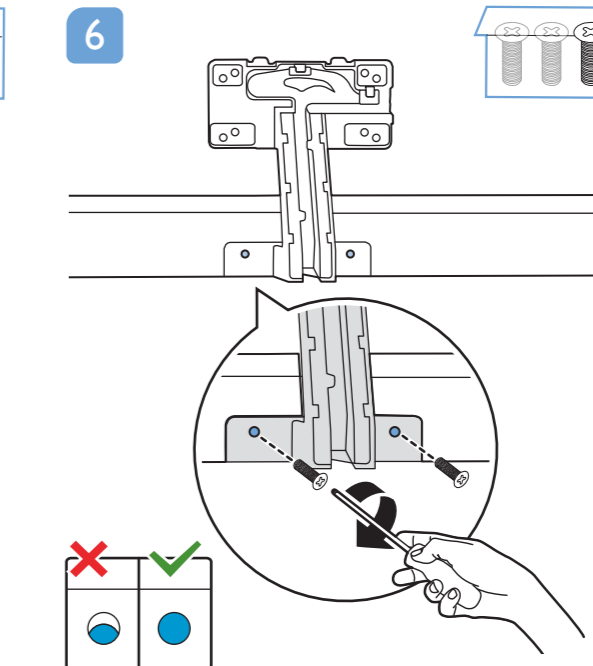

## OLED935 series Quick Start Guide

Sound by  
**Bowers & Wilkins**

**English**  
**Български**  
**Čeština**  
**Hrvatski**  
**Dansk**  
**Deutsch**  
**Ελληνικά**  
**Eesti**  
**Español**

Read the safety instructions.  
Прочетете инструкциите за безопасност.  
Přečtěte si bezpečnostní pokyny.  
Pročitajte sigurnosne upute.  
Læs sikkerhedsforskrifterne.  
Lesen Sie die Sicherheitshinweise.  
Διαβάστε τις οδηγίες ασφαλείας.  
Lugege ohutusõudeid.  
Lea las instrucciones de seguridad.