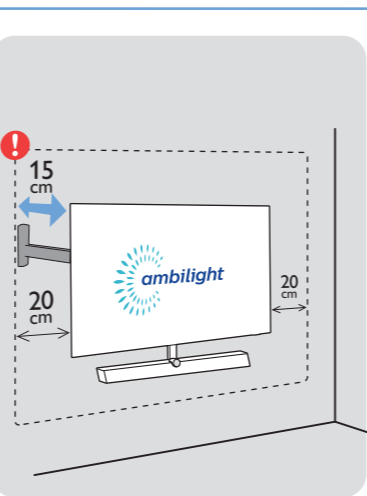

PHILIPS
All registered and unregistered trademarks are property of their respective owners. Specifications are subject to change without notice. Philips and the Philips' shield emblem are trademarks of Koninklijke Philips N.V. and are used under license from Koninklijke Philips N.V. 2020 © TP Vision Europe B.V. All rights reserved. philips.com