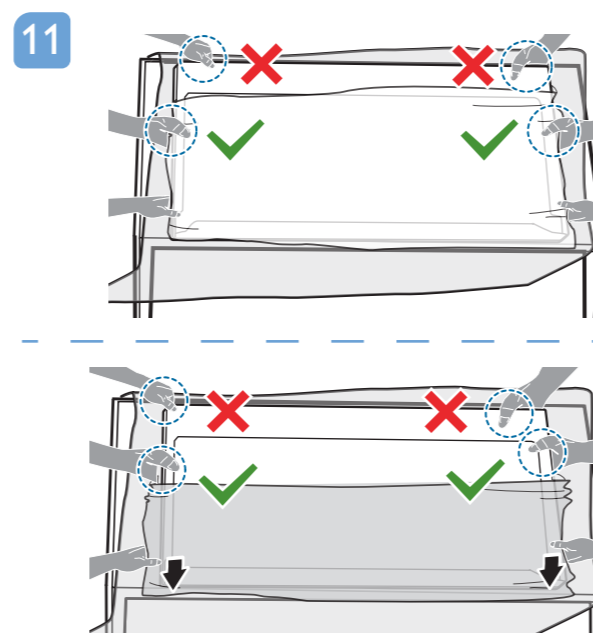

## OLED935 series Quick Start Guide

Sound by  
**Bowers & Wilkins**

**English**  
**Български**  
**Čeština**  
**Hrvatski**  
**Dansk**  
**Deutsch**  
**Ελληνικά**  
**Eesti**  
**Español**

Read the safety instructions.  
Прочетете инструкциите за безопасност.  
Přečtěte si bezpečnostní pokyny.  
Pročitajte sigurnosne upute.  
Læs sikkerhedsforskrifterne.  
Lesen Sie die Sicherheitshinweise.  
Διαβάστε τις οδηγίες ασφαλείας.  
Lugege ohutusõudeid.  
Lea las instrucciones de seguridad.