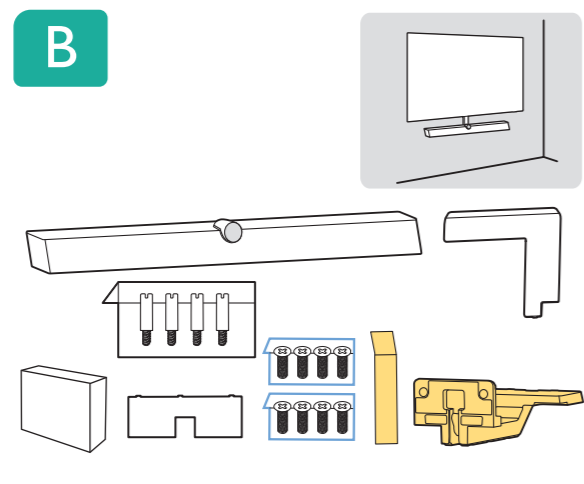

TV software upgrade for Smart TV - (From Internet)

RC Instructions