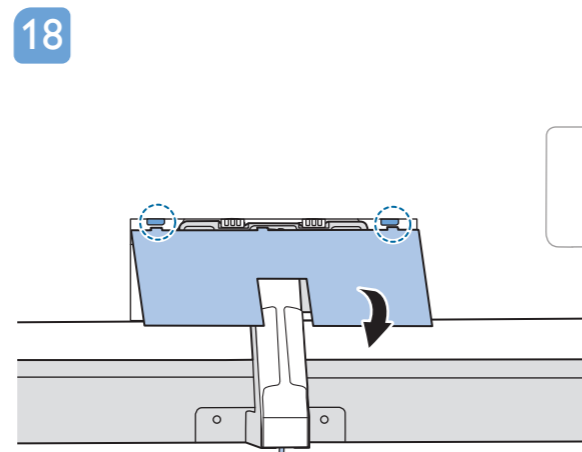

## OLED935 series Quick Start Guide

Sound by  
**Bowers & Wilkins**

**English**  
**Български**  
**Čeština**  
**Hrvatski**  
**Dansk**  
**Deutsch**  
**Ελληνικά**  
**Eesti**  
**Español**

Read the safety instructions.  
Прочетете инструкциите за безопасност.  
Přečtěte si bezpečnostní pokyny.  
Pročitajte sigurnosne upute.  
Læs sikkerhedsforskrifterne.  
Lesen Sie die Sicherheitshinweise.  
Διαβάστε τις οδηγίες ασφαλείας.  
Lugege ohutusõudeid.  
Lea las instrucciones de seguridad.