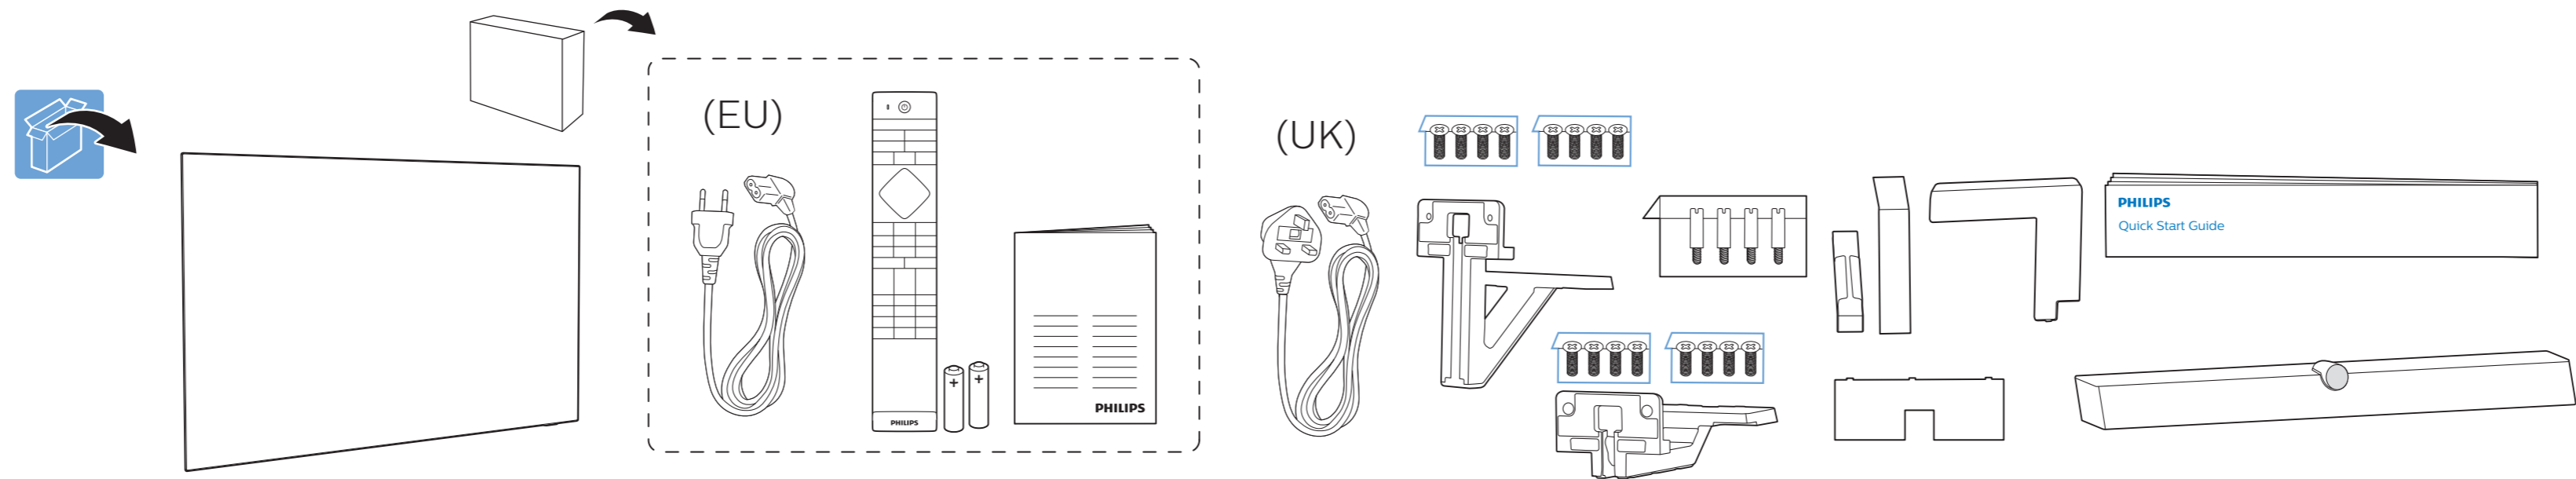

## OLED935 series Quick Start Guide

Sound by  
**Bowers & Wilkins**

**English**  
**Български**  
**Čeština**  
**Hrvatski**  
**Dansk**  
**Deutsch**  
**Ελληνικά**  
**Eesti**  
**Español**

Read the safety instructions.  
Прочетете инструкциите за безопасност.  
Přečtěte si bezpečnostní pokyny.  
Pročitajte sigurnosne upute.  
Læs sikkerhedsforskrifterne.  
Lesen Sie die Sicherheitshinweise.  
Διαβάστε τις οδηγίες ασφαλείας.  
Lugege ohutusõudeid.  
Lea las instrucciones de seguridad.