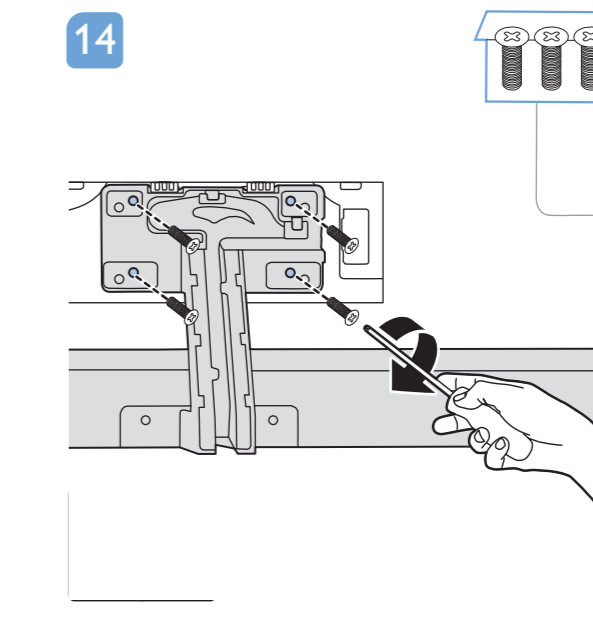

## OLED935 series Quick Start Guide

Sound by  
**Bowers & Wilkins**

**English**  
**Български**  
**Čeština**  
**Hrvatski**  
**Dansk**  
**Deutsch**  
**Ελληνικά**  
**Eesti**  
**Español**

Read the safety instructions.  
Прочетете инструкциите за безопасност.  
Přečtěte si bezpečnostní pokyny.  
Pročitajte sigurnosne upute.  
Læs sikkerhedsforskrifterne.  
Lesen Sie die Sicherheitshinweise.  
Διαβάστε τις οδηγίες ασφαλείας.  
Lugege ohutusõudeid.  
Lea las instrucciones de seguridad.