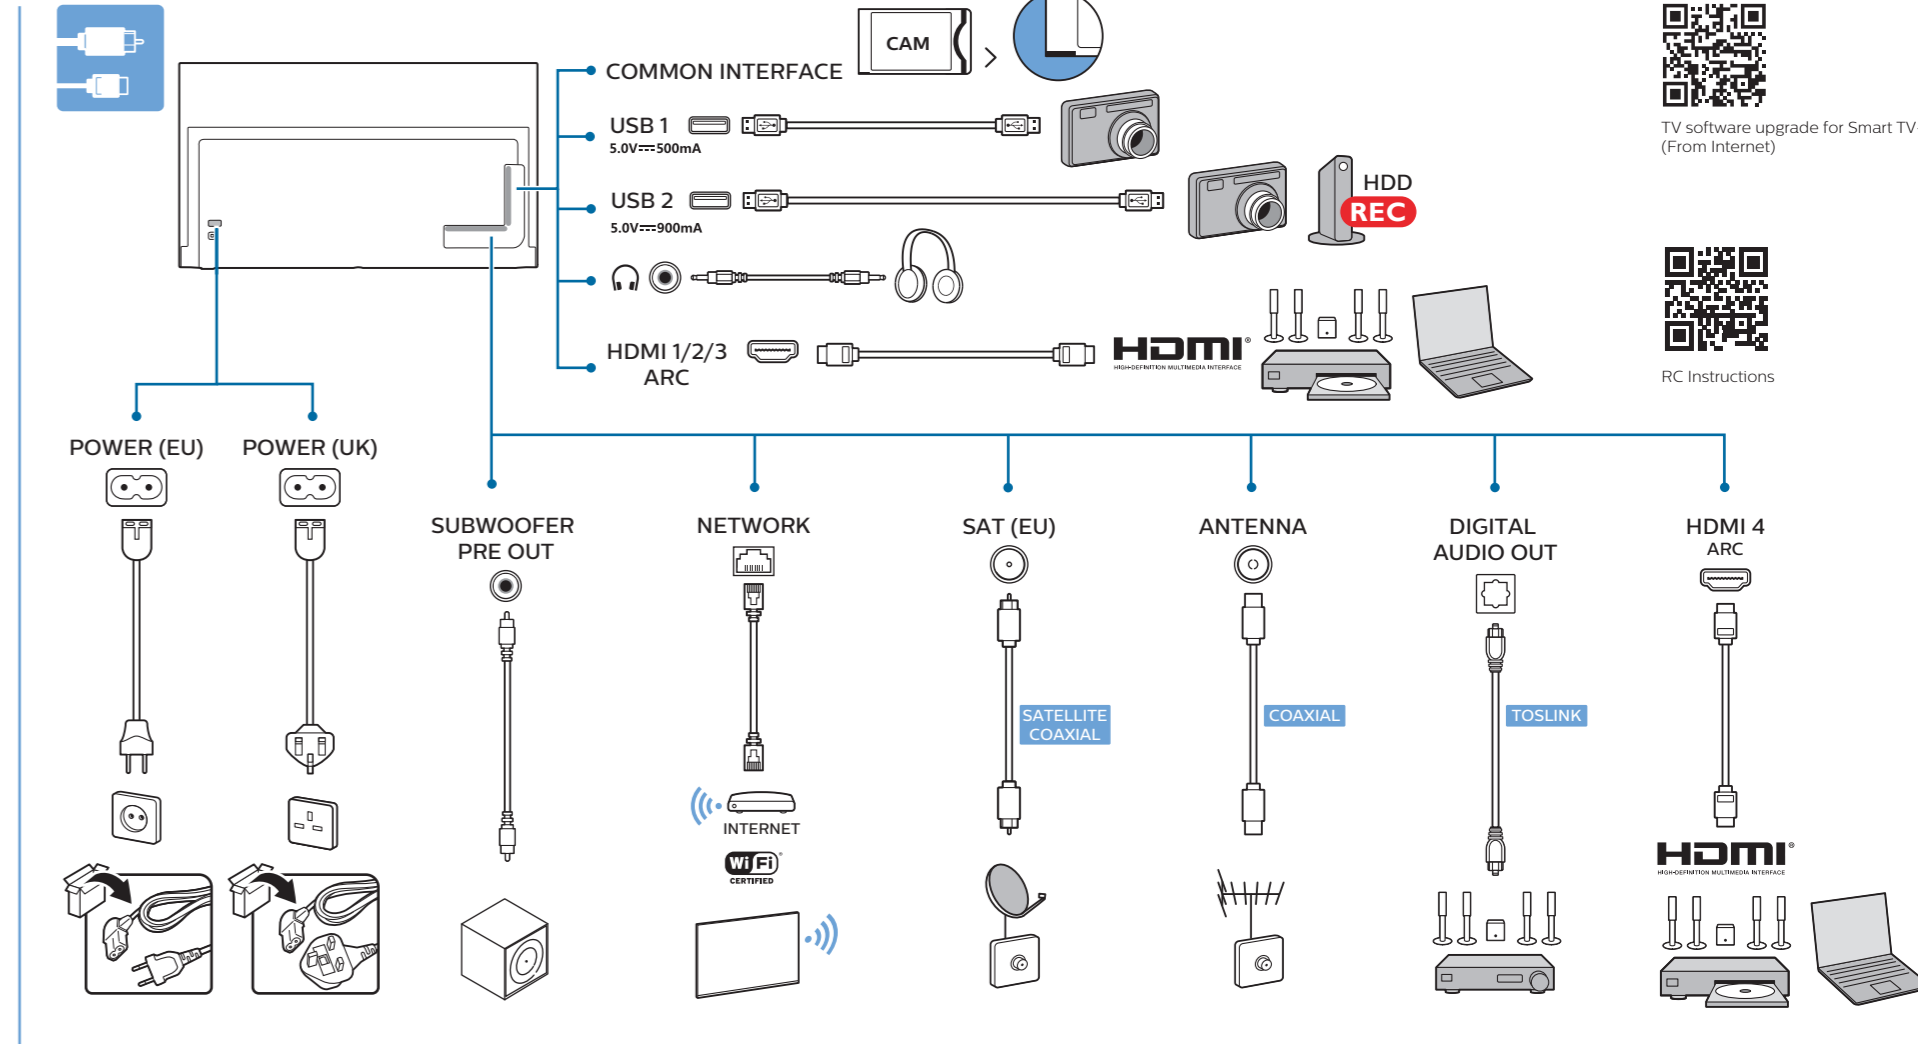

TV software upgrade for Smart TV - (From Internet)

RC Instructions