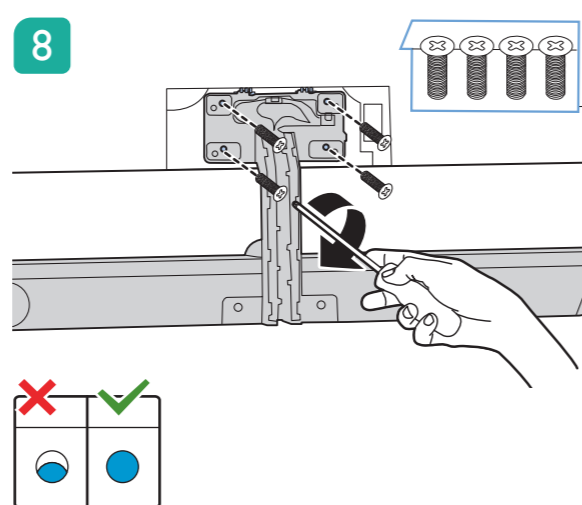

TV software upgrade for Smart TV - (From Internet)

RC Instructions