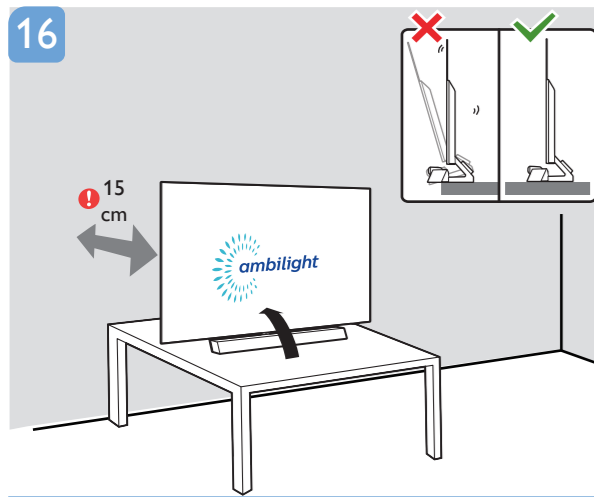

## OLED935 series Quick Start Guide

Sound by  
**Bowers & Wilkins**

**English**  
**Български**  
**Čeština**  
**Hrvatski**  
**Dansk**  
**Deutsch**  
**Ελληνικά**  
**Eesti**  
**Español**

Read the safety instructions.  
Прочетете инструкциите за безопасност.  
Přečtěte si bezpečnostní pokyny.  
Pročitajte sigurnosne upute.  
Læs sikkerhedsforskrifterne.  
Lesen Sie die Sicherheitshinweise.  
Διαβάστε τις οδηγίες ασφαλείας.  
Lugege ohutusõudeid.  
Lea las instrucciones de seguridad.